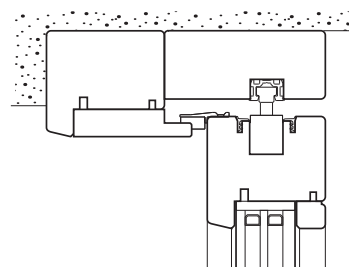

### **Profilo anta slim**

Il telaio dell'anta mobile è stato ridotto a soli 74 mm grazie all'utilizzo di una serratura ad entrata ridotta.

**Design minimale,  
con un cuore tecnologico**

Il sottile traverso del telaio  
contiene al suo interno  
il profilo di chiusura  
superiore: nessuna  
lavorazione è visibile.

**Nodo laterale:  
essenziale senza confini**

Il vetro è incassato nel  
montante laterale del telaio.  
Grazie ad un sistema di  
posa adeguato si fonde  
nello spessore del muro.