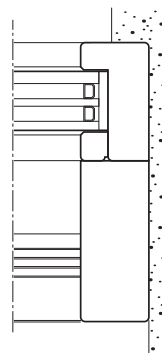

### **Solo legno e immagine: la ferramenta scompare nel telaio**

La guida di scorrimento è stata incassata nel telaio per nascondere alla vista ogni elemento funzionale.

### **Profilo anta slim**

Il telaio dell'anta mobile è stato ridotto a soli 74 mm grazie all'utilizzo di una serratura ad entrata ridotta.

**Design minimale,  
con un cuore tecnologico**

Il sottile traverso del telaio  
contiene al suo interno  
il profilo di chiusura  
superiore: nessuna  
lavorazione è visibile.

**Nodo laterale:  
essenziale senza confini**

Il vetro è incassato nel  
montante laterale del telaio.  
Grazie ad un sistema di  
posa adeguato si fonde  
nello spessore del muro.