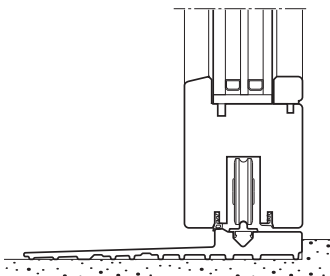

Un sistema progettato per prestazioni senza limiti

Uno spessore massimo di 25 mm annullato da una posa complanare al pavimento.

La soglia Climatech offre il minimo impatto visivo e garantisce incredibili prestazioni termiche grazie all'innovativo materiale composito rinforzato con fibra di vetro.

Imago è una barriera contro aria, acqua e vento grazie ad una gamma di accessori testati in ogni condizione.