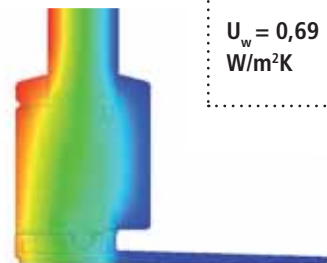

Un sistema progettato per prestazioni senza limiti

Uno spessore massimo di 25 mm annullato da una posa complanare al pavimento.

La soglia Climatech offre il minimo impatto visivo e garantisce incredibili prestazioni termiche grazie all'innovativo materiale composito rinforzato con fibra di vetro.

Imago è una barriera contro aria, acqua e vento grazie ad una gamma di accessori testati in ogni condizione.